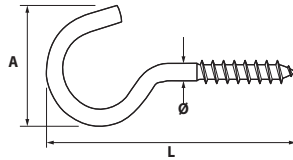

**CÁNCAMO ABIERTO CINCADO**

 HOOK WOOD SCREW ZINC PLATED  
 VIS CROCHER ROND À BOIS EN ACIER ZINGUÉ  
 HOLZSCHRAUBE MIT RUNDHAKEN VERZINKT

CAJA / BOX / BOÎTE		CINCADO / ZINC PLATED			
CÓDIGO	MEDIDA	A	Ø	L	
Code / Code	Measure / Mesure				
	Nº	m.m.	m.m.	m.m.	
CAZ14025	14x25	9	2	21	500
CAZ14030	14x30	9	2	24	500
CAZ16030	16x30	10	2,4	25	300
CAZ16035	16x35	10	2,4	27	300
CAZ17035	17x35	12	2,7	25	300
CAZ17040	17x40	12	2,7	29	300
CAZ17050	17x50	14	2,7	35	300
CAZ18040	18x40	14	2,9	30	300
CAZ18045	18x45	14	2,9	33	300
CAZ18050	18x50	14	2,9	36	300
CAZ18060	18x60	17	2,9	41	200
CAZ18070	18x70	20	2,9	45	200
CAZ19050	19x50	16	3,4	34	200
CAZ19060	19x60	17	3,4	42	200
CAZ19070	19x70	21	3,4	50	200
CAZ19080	19x80	25	3,4	53	200

CAJA / BOX / BOÎTE		CINCADO / ZINC PLATED			
CÓDIGO	MEDIDA	A	Ø	L	
Code / Code	Measure / Mesure				
	Nº	m.m.	m.m.	m.m.	
CAZ20050	20x50	17	3,9	34	200
CAZ20060	20x60	20	3,9	42	200
CAZ20070	20x70	22	3,9	47	200
CAZ20080	20x80	26	3,9	53	200
CAZ20090	20x90	28	3,9	58	100
CAZ21070	21x70	21	4,4	48	200
CAZ21080	21x80	26	4,4	54	100
CAZ21090	21x90	26	4,4	58	100
CAZ21100	21x100	30	4,4	60	100
CAZ22100	22x100	33	4,9	70	100
CAZ22120	22x120	33	4,9	84	100
CAZ23120	23x120	35	5,4	87	100
CAZ23130	23x130	39	5,4	90	50
CAZ23140	23x140	40	5,4	100	50
CAZ23150	23x150	40	5,4	110	50

BLISTER / BLISTER / BLISTER		CINCADO / ZINC PLATED	
CÓDIGO	MEDIDA		
Code / Code	Measure / Mesure		
	Nº		
BCAZ14025	14x25	25	20
BCAZ16030	16x30	15	20
BCAZ17040	17x40	15	20
BCAZ18040	18x40	15	20
BCAZ18050	18x50	15	20
BCAZ19050	19x50	10	20
BCAZ19060	19x60	10	20
BCAZ19070	19x70	10	20